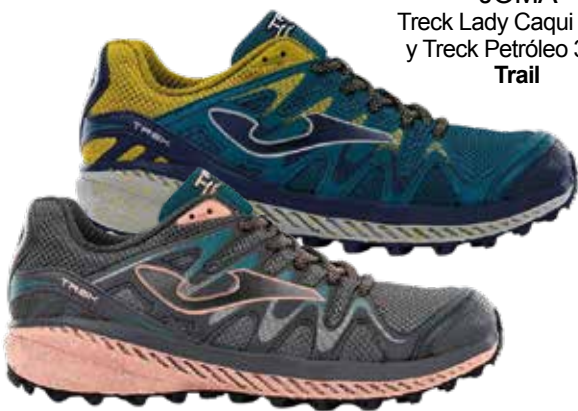

JOMA
Treck Lady Caqui 37-42
y Treck Petróleo 39-47
Trail